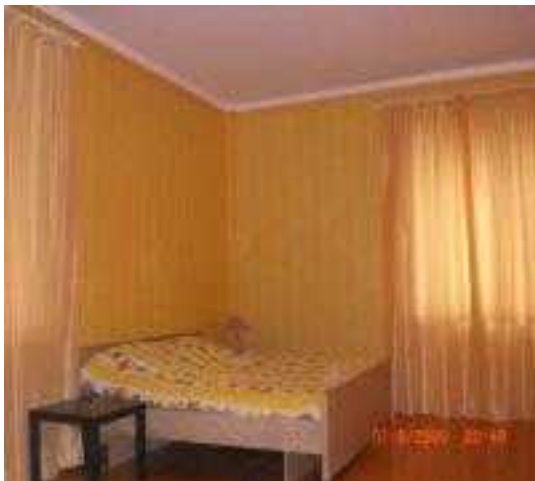

Сдается коттедж на сутки или выходные на 10 человек по Пятницкому шоссе 45 км